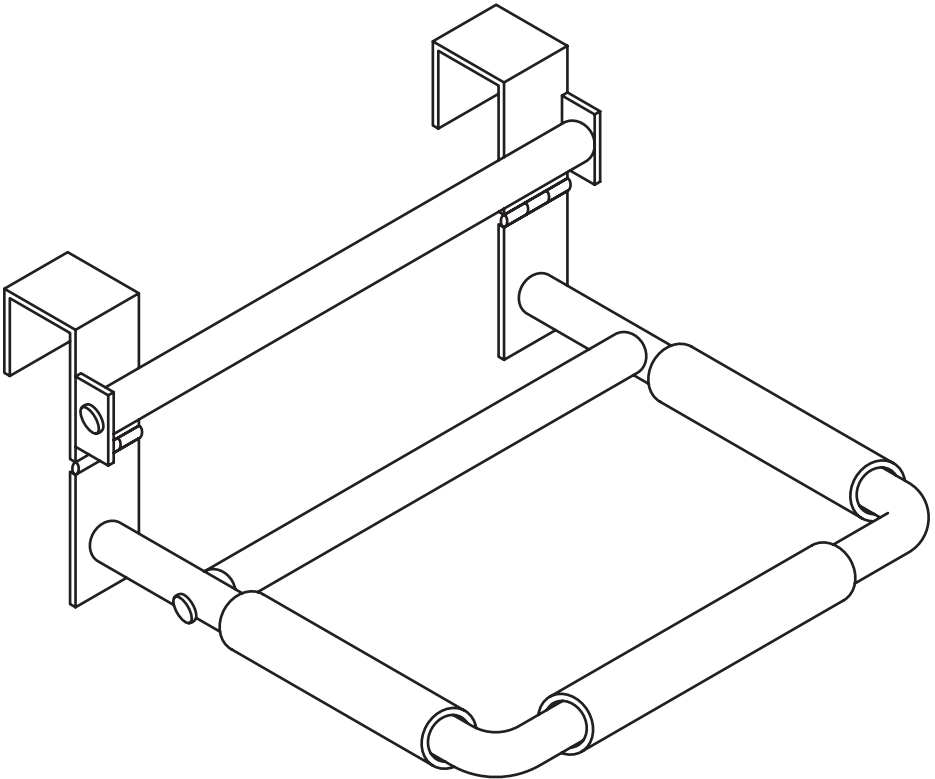

SHOWMASTER

# PUTZBOXHALTER WALL

SHOWMASTER GROOMING BOX HOLDER WALL  
SUPPORT MURAL POUR BOÎTE DE PANSAGE SHOWMASTER  
SHOWMASTER POETSBOX HOUDER WALL

AUFBAUANLEITUNG • ASSEMBLY INSTRUCTIONS  
INSTRUCTIONS DE MONTAGE • MONTAGE-INSTRUCTIES

1x

2x (A)

4x (B)

1x

1x

1x

2x

1x (C)