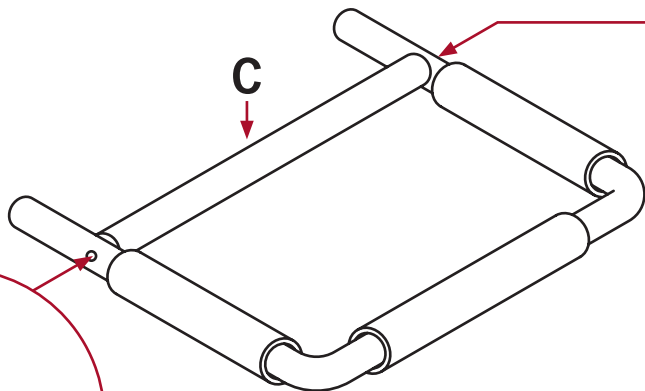

# PUTZBOXHALTER WALL

SHOWMASTER GROOMING BOX HOLDER WALL  
SUPPORT MURAL POUR BOÎTE DE PANSAGE SHOWMASTER  
SHOWMASTER POETSBOX HOUDER WALL

AUFBAUANLEITUNG • ASSEMBLY INSTRUCTIONS  
INSTRUCTIONS DE MONTAGE • MONTAGE-INSTRUCTIES

1x

2x (A)

4x (B)

1x

1x

1x

2x

1x (C)

1x (D)

**1**

**2x (A)**

**2**

**2x (B)**

3

4