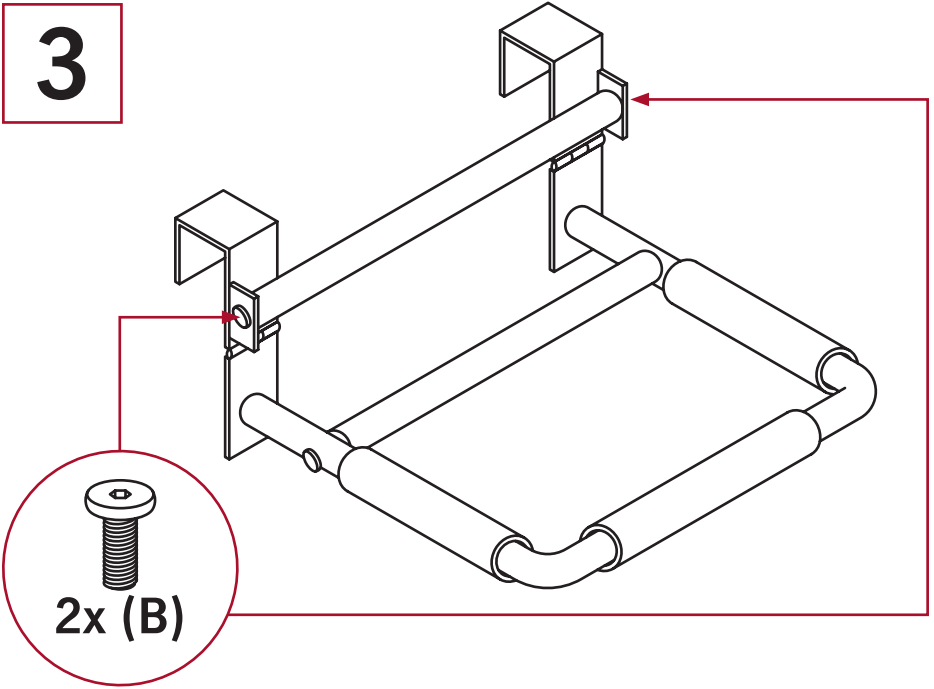

# PUTZBOXHALTER WALL

SHOWMASTER GROOMING BOX HOLDER WALL  
SUPPORT MURAL POUR BOÎTE DE PANSAGE SHOWMASTER  
SHOWMASTER POETSBOX HOUDER WALL

AUFBAUANLEITUNG • ASSEMBLY INSTRUCTIONS  
INSTRUCTIONS DE MONTAGE • MONTAGE-INSTRUCTIES

1x (D)

**1**

**2x (A)**

**2**

**2x (B)**

3

4